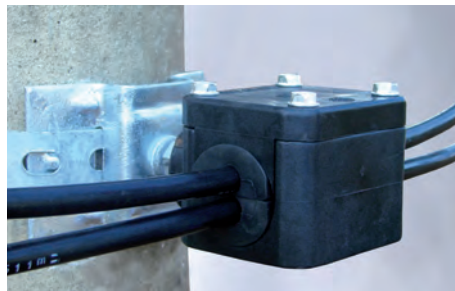

Soluciones para Líneas Externas de Telecomunicaciones

Soporte Dieléctrico Fiberlign

Caja Terminal Óptica - CTO

Grapa Guía de Bajada p/Cable OPGW

Retención Preformada p/Cable Óptico

Soporte C para Grapa de Suspensión

Cruceta p/Reserva de Cables OPGW

Caja de Empalme Óptica Fibreguard™

Atadura Preformada p/Cable Óptico

Caja Terminal Óptica Coyote LCC

El Grupo PLP

PLP - PREFORMED LINE PRODUCTS COMPANY fue fundada en 1947, en la ciudad de Cleveland, Ohio, EE.UU.