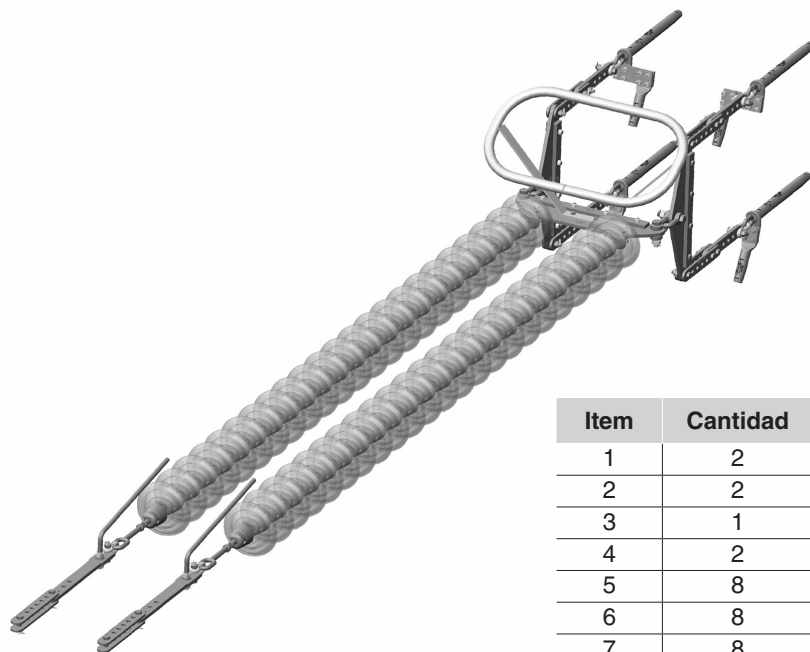

# Cadena de Anclaje para 4 Conductores

## Haz Expandido

Item	Cantidad	Descripción
1	2	Extensión Regulable
2	2	Eslabón-Rótula
3	1	Balancín
4	2	Chapa
5	8	Tornillo Cabeza Hexagonal
6	8	Arandela de Presión
7	8	Tuerca Hexagonal
8	16	Arandela Lisa
9	2	Cuerno
10	6	Grillete
11	1	Anillo
12	2	Orbita-Horquilla
13	4	Grillete
14	2	Balancín Triangular
15	4	Extensor Regulable
16	4	Grapa de Anclaje a Compresión